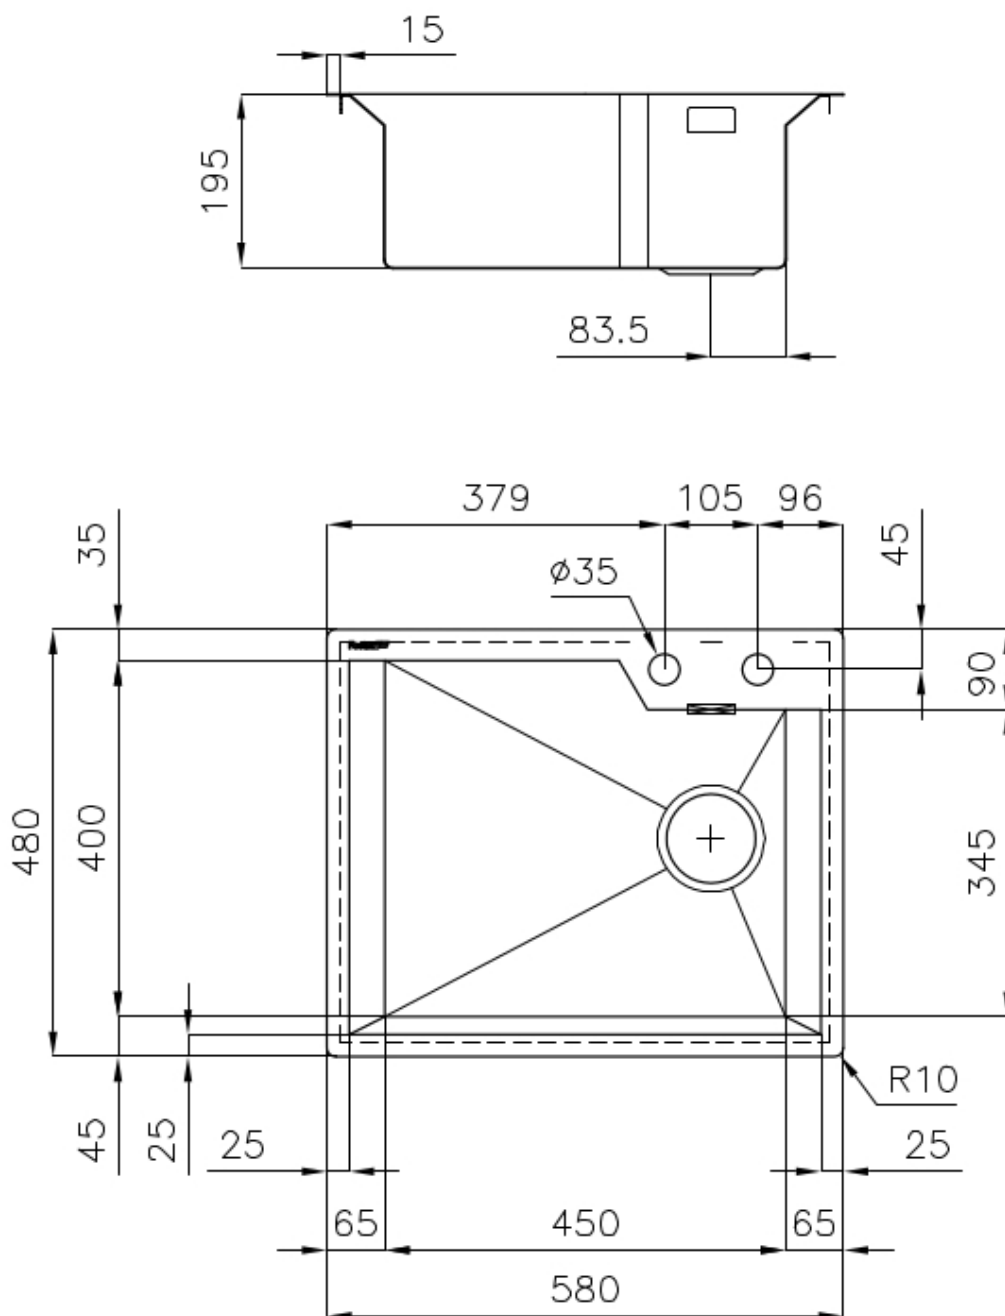

Mesure cuve

450x400mm

Numéro cuves

1 cuve

Vidange

Vidange avec contrôle automatique SPACE- PA

DESSINS TECHNIQUES